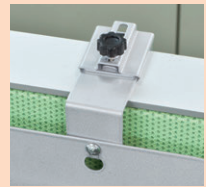

GR色はグリーン購入法適合

上部の看板は、差し替え可能な透明アクリル板付差し込み式です。(PSL型のみ)

- PF型2段(ローパーティション用)

point パネルにフックで掛けられます

フックはパネル厚25~55mmに対応。簡単に掛け外しできます。
カラー/GR(グレー)-0、W(オフホワイト)-1

パネル厚25~55mm対応

- A4判タテ2段 43-0484-□ PF-C102-□ ￥11,200
W235×D49×H739